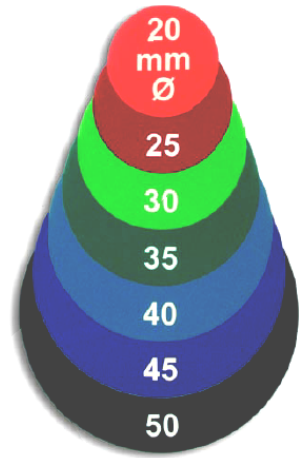

Ronden / rondes: Ø 20, 25, 30, 35, 40, 45, 50 mm

Ohne Loch
Sans trou

Mit Loch
Avec trou

3-Schichtige Ronden
rondes en 3-couche

Mit Loch und S-Haken
Avec trou et crochet S

Farbmuster 3-Schicht Material / Exemple de couleur pour rondes en 3-couche

Ovale / Ovals: 65 x 42.5 mm, 50 x 25 mm, 40 x 24 mm

Für andere Grössen oder fertig gravierte Nummernsätze fragen Sie uns bitte an.
Contactez-nous pour d'autres grandeurs ou de set avec numéros déjà gravés.

S-Haken Stahl
vernickelt
7 x 19 x 1.6 mm
10 x 27 x 2.0 mm

Crochet S acier
nickelé
7 x 19 x 1.6 mm
10 x 27 x 2.0 mm

Schlüsselringe Stahl
vernickelt
Ø 12, 16, 18, 20, 25,
30, 35, 38, 50 mm

Anneaux de clés acier
nickelé
Ø 12, 16, 18, 20, 25,
30, 35, 38, 50 mm